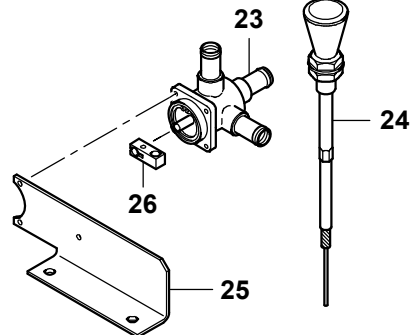

**GROVE**
**MOTORVORWAERMUNG UNTERWAGEN**  
**PREHEATING ENGINE CHASSIS FRAME**

 BILDТАFEL  
 PICTORIAL DISPLAY

12.15

**3150714-ETL G**

1/2

**GMK 4100**  
**BE 780**  
**G 000**

**GROVE**

MOTORVORWAERMUNG UNTERWAGEN  
PREHEATING ENGINE CHASSIS FRAME

BILDTAFEL  
PICTORIAL DISPLAY

12.15

**3150714-ETL G**

2/2

**GMK 4100  
BE 780  
G 000**