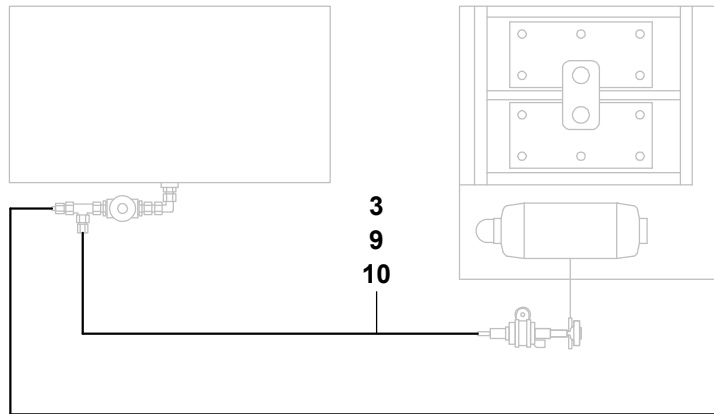

**GROVE**
**MOTORVORWAERMUNG UNTERWAGEN**  
**PREHEATING ENGINE CHASSIS FRAME**

 BILDТАFEL  
 PICTORIAL DISPLAY

12.15

**3150714-ETL G**

1/2

**GMK 4100**  
**BE 780**  
**G 000**

**GROVE**

MOTORVORWAERMUNG UNTERWAGEN  
PREHEATING ENGINE CHASSIS FRAME

BILDTAFEL  
PICTORIAL DISPLAY

12.15

**3150714-ETL G**

2/2

**GMK 4100  
BE 780  
G 000**