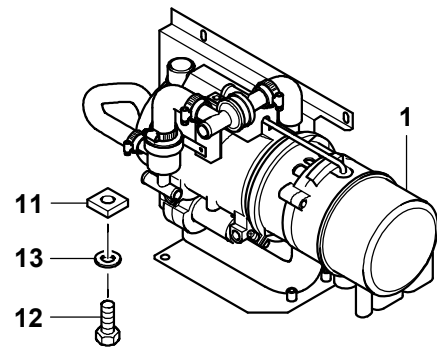

**GROVE**
**MOTORVORWAERMUNG UNTERWAGEN**  
**PREHEATING ENGINE CHASSIS FRAME**

 BILDТАFEL  
 PICTORIAL DISPLAY

12.15

**3150714-ETL G**

1/2

**GMK 4100**  
**BE 780**  
**G 000**

**GROVE**

MOTORVORWAERMUNG UNTERWAGEN  
PREHEATING ENGINE CHASSIS FRAME