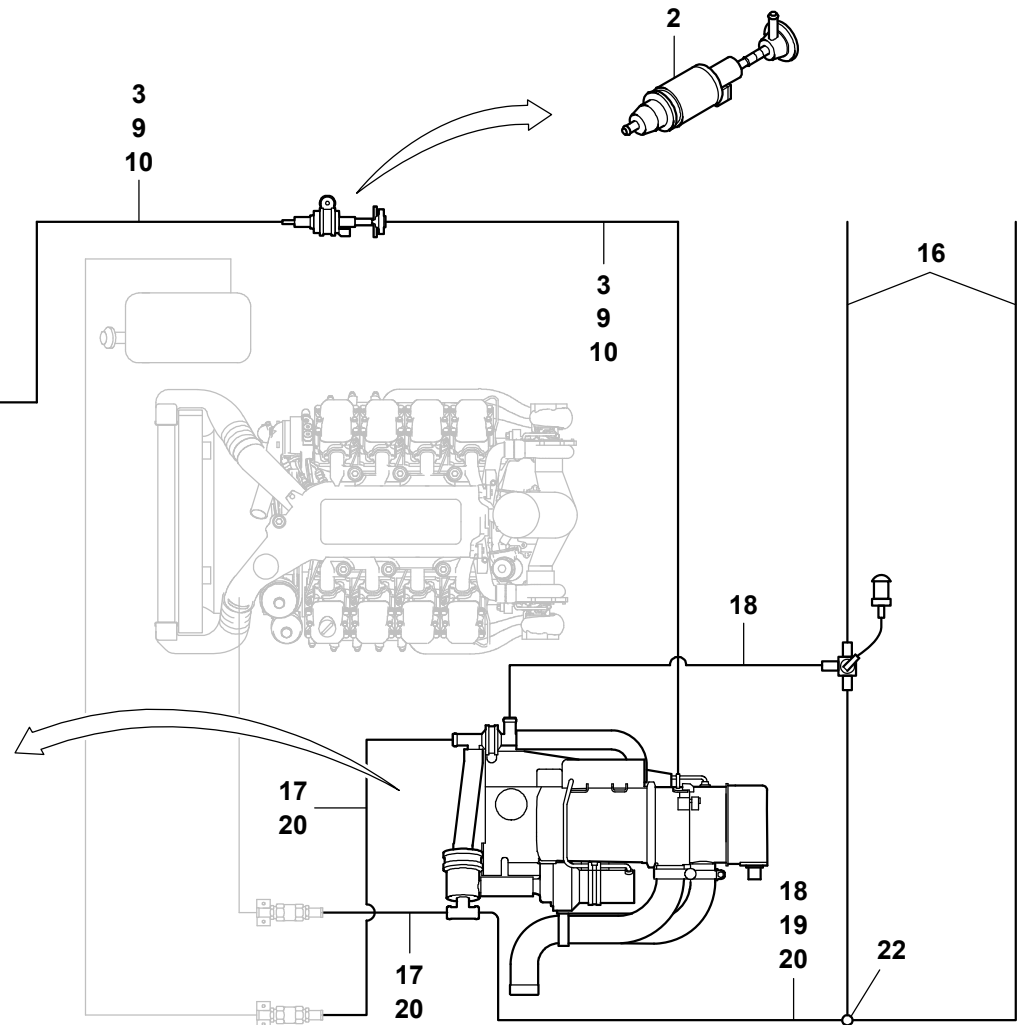

**GROVE**
**MOTORVORWAERMUNG UNTERWAGEN**  
**PREHEATING ENGINE CHASSIS FRAME**

 BILDТАFEL  
 PICTORIAL DISPLAY

12.15

**3150714-ETL G**

1/2

**GMK 4100**  
**BE 780**  
**G 000**

**GROVE**

MOTORVORWAERMUNG UNTERWAGEN  
PREHEATING ENGINE CHASSIS FRAME

BILDTAFEL  
PICTORIAL DISPLAY

12.15

**3150714-ETL G**

2/2

**GMK 4100  
BE 780  
G 000**